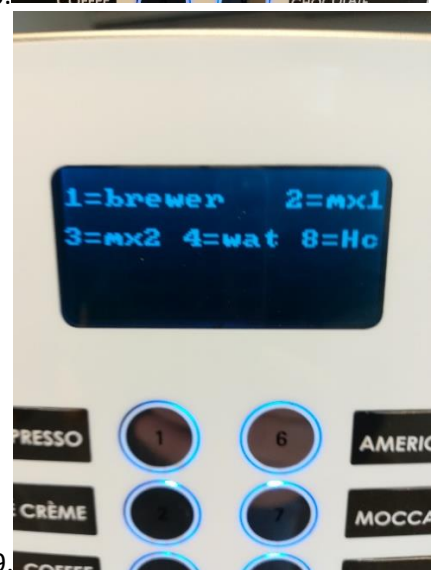

Rengøringsprogram til Rhea Cino Ec kaffemaskine.

Ugentlig rengøring af kaffemaskine, følg billederne for korrekt procedure.