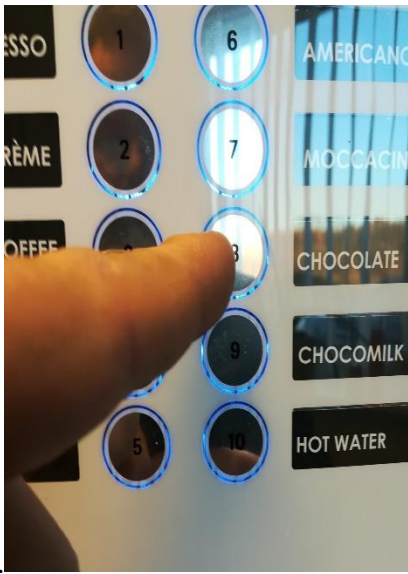

## Rengøringsprogram til Rhea Cino Ec kaffemaskine.

Ugentlig rengøring af kaffemaskine, følg billederne for korrekt procedure.

10.

11.

12.

13.

14.

15.

16.

17.

18.

Efter endt rengøring fjernes den orange servicenøgle, lågen lukkes og maskinen er klar til drift.