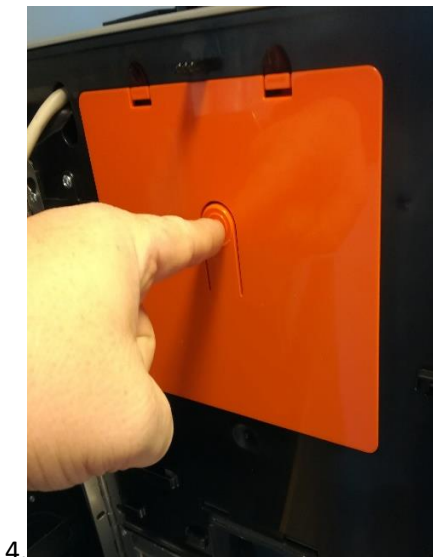

Rengøringsprogram til Rhea Cino Ec kaffemaskine.

Ugentlig rengøring af kaffemaskine, følg billederne for korrekt procedure.