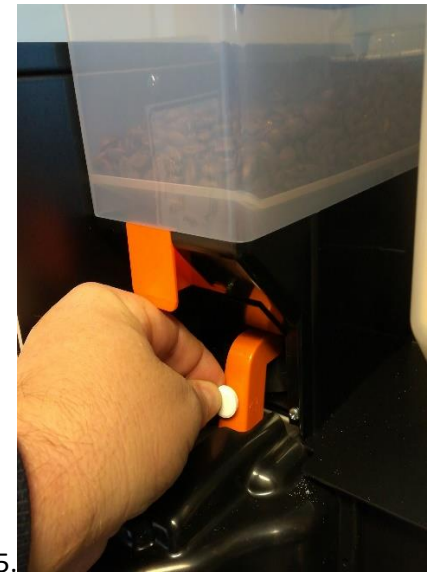

10.

11.

12.

13.

14.

15.

16.

17.

18.

Efter endt rengøring fjernes den orange servicenøgle, lågen lukkes og maskinen er klar til drift.